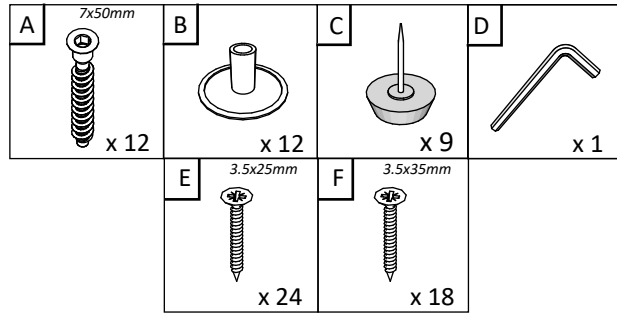

NUMBER	LENGTH	WIDTH	PCS	COLOUR
1	932	685	1	COLOUR
2	932	330	1	COLOUR
3	2000	200	1	COLOUR
4	2000	200	1	COLOUR
5	2000	230	1	BACK PANNEL
6	900	230	4	BACK PANNEL
7	900	140	2	BACK PANNEL
8	2000	80	2	BACK PANNEL