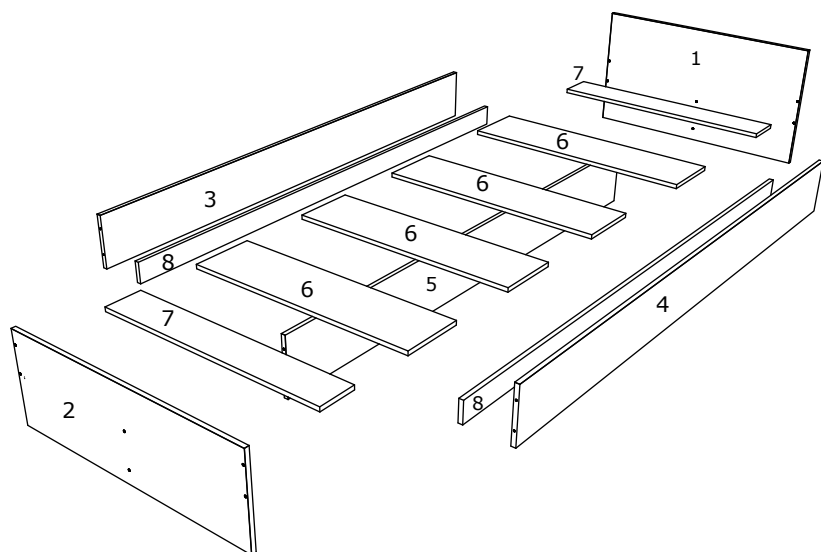

- RO** INSTRUCȚIUNI DE ASAMBLARE - **PAT- 200 x 90 CM**
- EN** ASSEMBLY INSTRUCTIONS - **BED - 200 x 90 CM**
- FR** ISTRUCTIONS DE MONTAGE - **LIT - 200 x 90 CM**
- HU** ÖSSZESZERELÉSI ÚTMUTATÓ - **ÁGY - 200 x 90 CM**
- BG** ИНСТРУКЦИИ ЗА СГЛОБЯВАНЕ - **Легло - 200 x 90 CM**

EN

NUMBER	LENGTH	WIDTH	PCS	COLOUR
1	932	685	1	COLOUR
2	932	330	1	COLOUR
3	2000	200	1	COLOUR
4	2000	200	1	COLOUR
5	2000	230	1	BACK PANNEL
6	900	230	4	BACK PANNEL
7	900	140	2	BACK PANNEL
8	2000	80	2	BACK PANNEL

BG

Номер	Дължина	Ширина	Парчета	Цвят
1	932	685	1	Цвят
2	932	330	1	Цвят
3	2000	200	1	Цвят
4	2000	200	1	Цвят
5	2000	230	1	Заден панел
6	900	230	4	Заден панел
7	900	140	2	Заден панел
8	2000	80	2	Заден панел