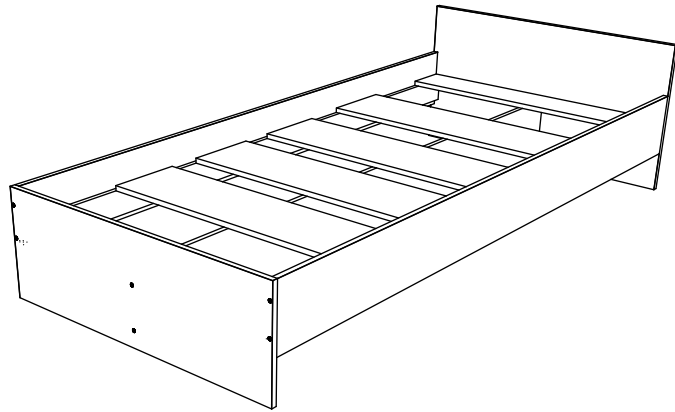

NUMBER	LENGTH	WIDTH	PCS	COLOUR
1	932	685	1	COLOUR
2	932	330	1	COLOUR
3	2000	200	1	COLOUR
4	2000	200	1	COLOUR
5	2000	230	1	BACK PANNEL
6	900	230	4	BACK PANNEL
7	900	140	2	BACK PANNEL
8	2000	80	2	BACK PANNEL