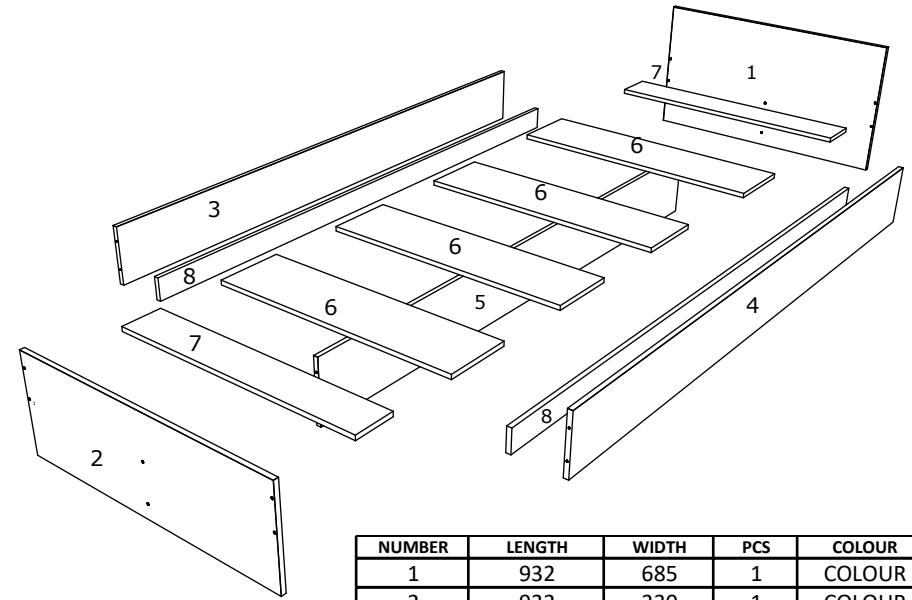

NUMBER	LENGTH	WIDTH	PCS	COLOUR
1	932	685	1	COLOUR
2	932	330	1	COLOUR
3	2000	200	1	COLOUR
4	2000	200	1	COLOUR
5	2000	230	1	BACK PANNEL
6	900	230	4	BACK PANNEL
7	900	140	2	BACK PANNEL
8	2000	80	2	BACK PANNEL